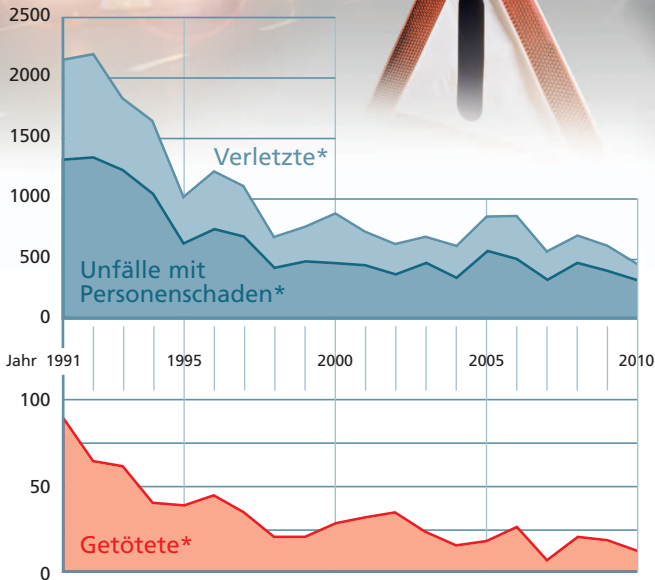

# Nebelunfälle – immer weniger Opfer

\* Die Gesamtzahl aller Unfälle mit Personenschaden ist immer niedriger als die Gesamtzahl der Getöteten und Verletzten, da bei einem Unfall mehr als eine Person verletzt oder getötet werden kann.