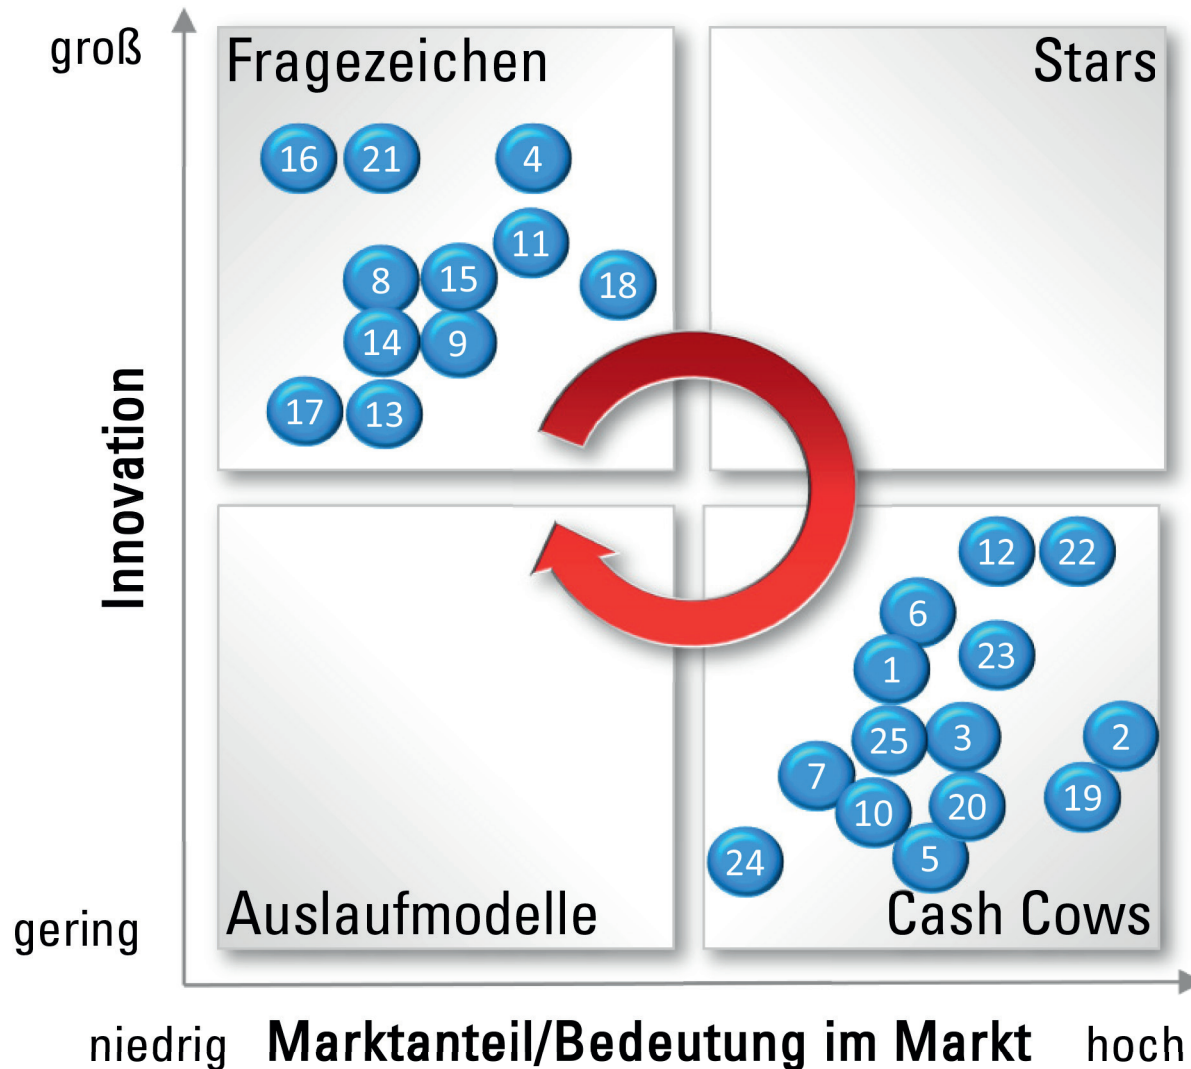

DER TMS-LEBENSZYKLUS

- 1 Active Logistics / aIH.4
- 2 Active Logistics / L-Wis
- 3 Active Logistics / M-Ware
- 4 Anaxco / AX cargosuite
- 5 BNS / Onroad
- 6 Brabender / Logistic Suite
- 7 C-Informationssysteme / C-Logistic
- 8 Cap Cargo / Cap Transport
- 9 Cargosoft / Cargosoft TMS
- 10 Cargo Support / CS Dispo
- 11 CSD / Transware One
- 12 Dr. Malek / M3
- 13 Gelog / ERP Cargo
- 14 Inet Logistics / Inet TMS
- 15 Initions / Opheo
- 16 Iovavum / Log-0
- 17 JDA / JDA TMS
- 18 L-Base / L-Base
- 19 LIS / Winsped
- 20 Reteco / Cargobase
- 21 SAP / SAP TM
- 22 Soloplan / Carlo
- 23 Transdata / Komalog
- 24 UKS / Car 0
- 25 Weber Data / Disponent plus