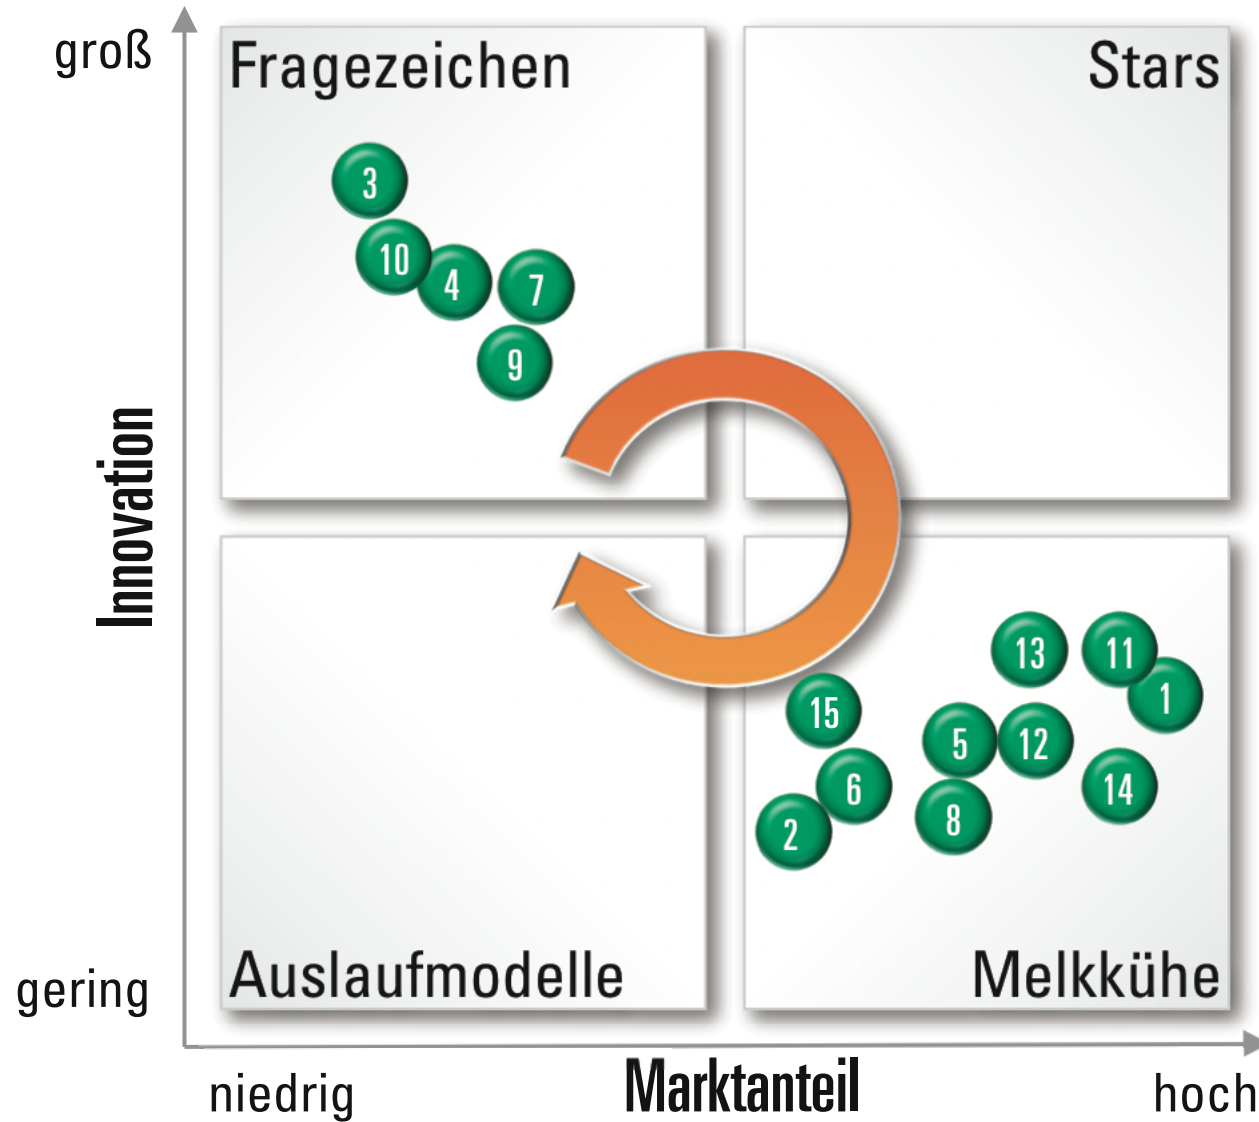

TMS - Lebenszyklus

- 1 Active L-Wis
- 2 Active M-Ware
- 3 Anaxo AX Cargosuite
- 4 Arvato/Weber Best4Log-X
- 5 BNS Onroad
- 6 Cargo Support CS Dispo
- 7 CSD Trans Ware One
- 8 Dr. Malek M3
- 9 Imtech L-Base
- 10 Initions Opheo
- 11 LIS Winsped
- 12 Reteco Cargobase
- 13 Soloplan Carlo
- 14 Transdata Komalog
- 15 Weber Data Disponent plus